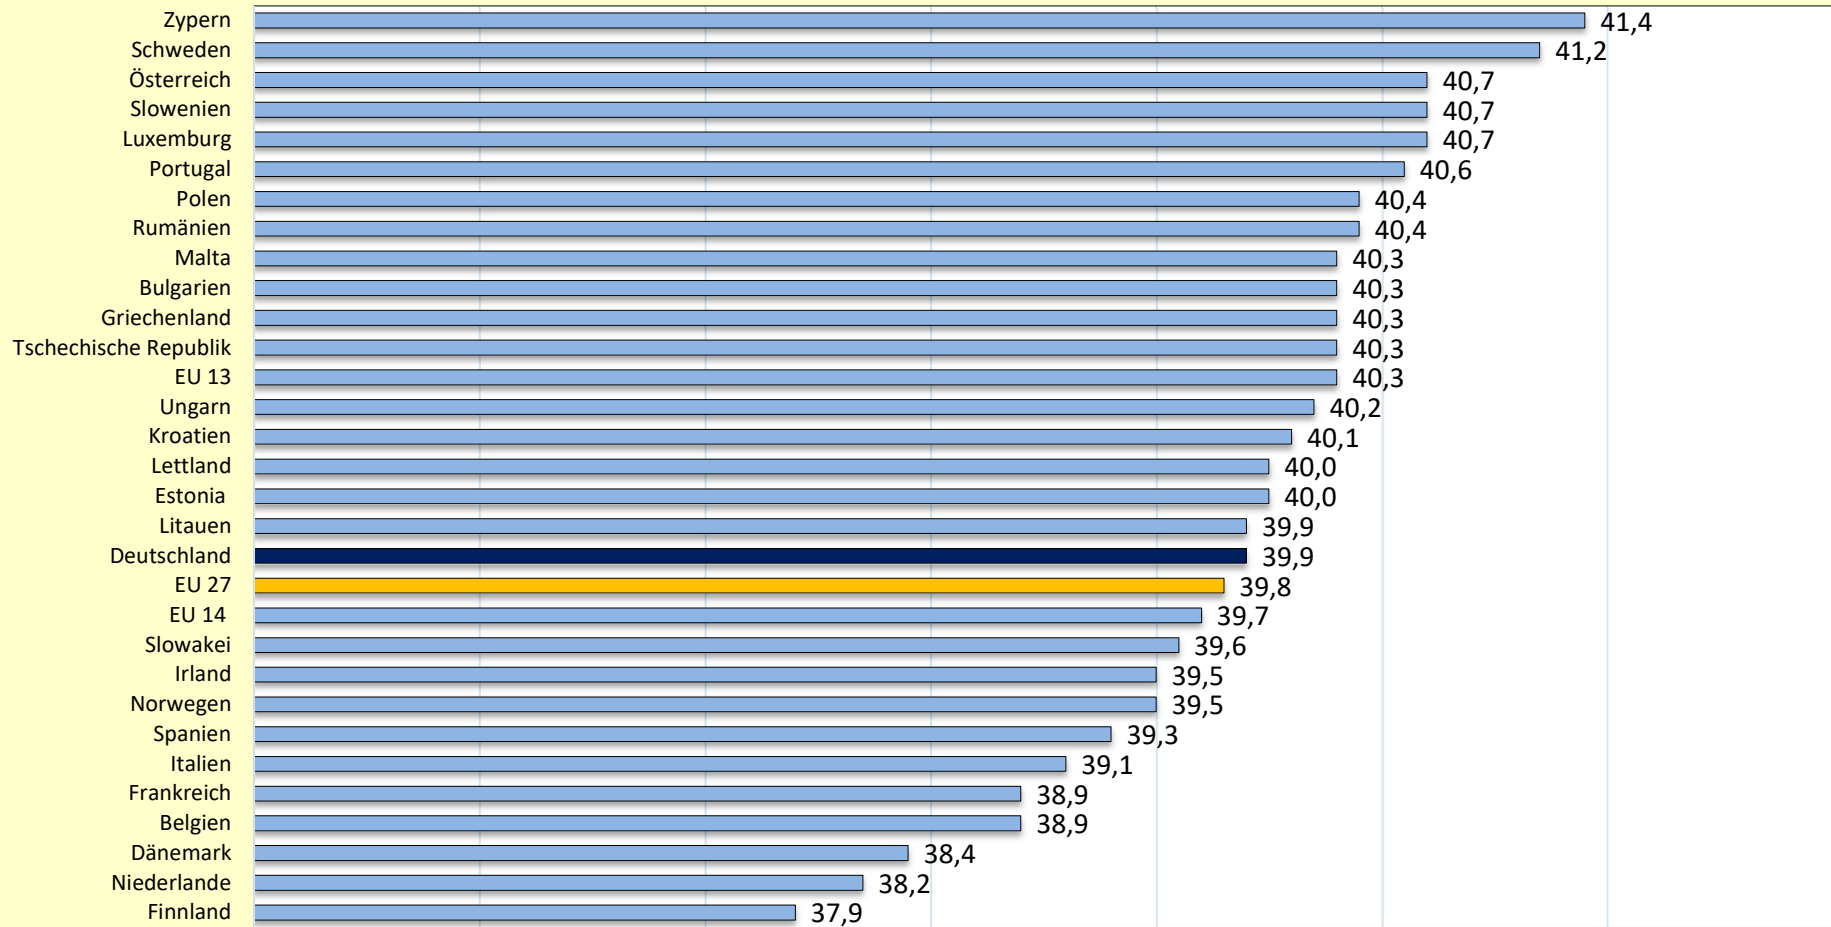

# Arbeitszeit im europäischen Vergleich

Tarifliche Wochenarbeitszeit im europäischen Vergleich im Jahr 2022  
der Vollzeitbeschäftigten in Stunden

Quelle: Eurofound, 2024

## Tatsächliche Wochenarbeitszeit im Jahr 2022 der Vollzeitbeschäftigten in Stunden

Quelle: Eurofound, 2024

## Urlaubs- und Feiertage im europäischen Vergleich im Jahr 2022 in Tagen

Quelle: Eurofound, 2024