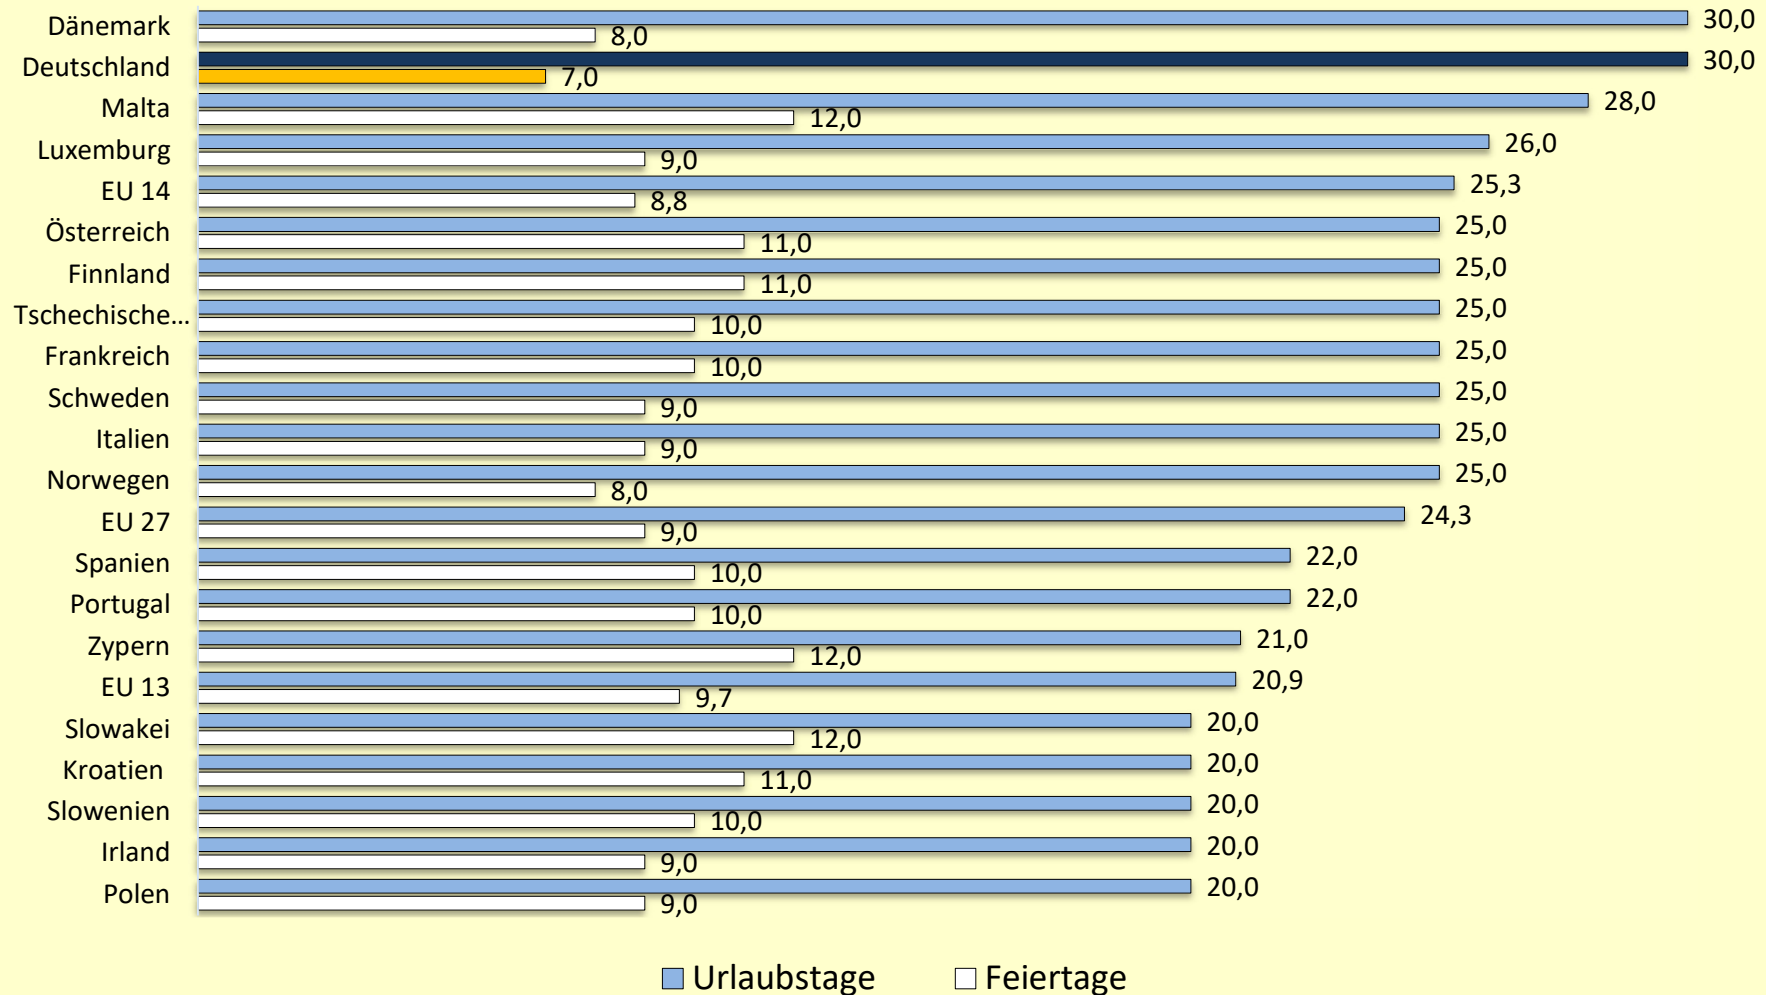

# Arbeitszeit im europäischen Vergleich

Tarifliche Wochenarbeitszeit im europäischen Vergleich im Jahr 2022  
der Vollzeitbeschäftigten in Stunden

Quelle: Eurofound, 2024

## Tatsächliche Wochenarbeitszeit im Jahr 2022 der Vollzeitbeschäftigten in Stunden

Quelle: Eurofound, 2024

## Urlaubs- und Feiertage im europäischen Vergleich im Jahr 2022 in Tagen

Quelle: Eurofound, 2024