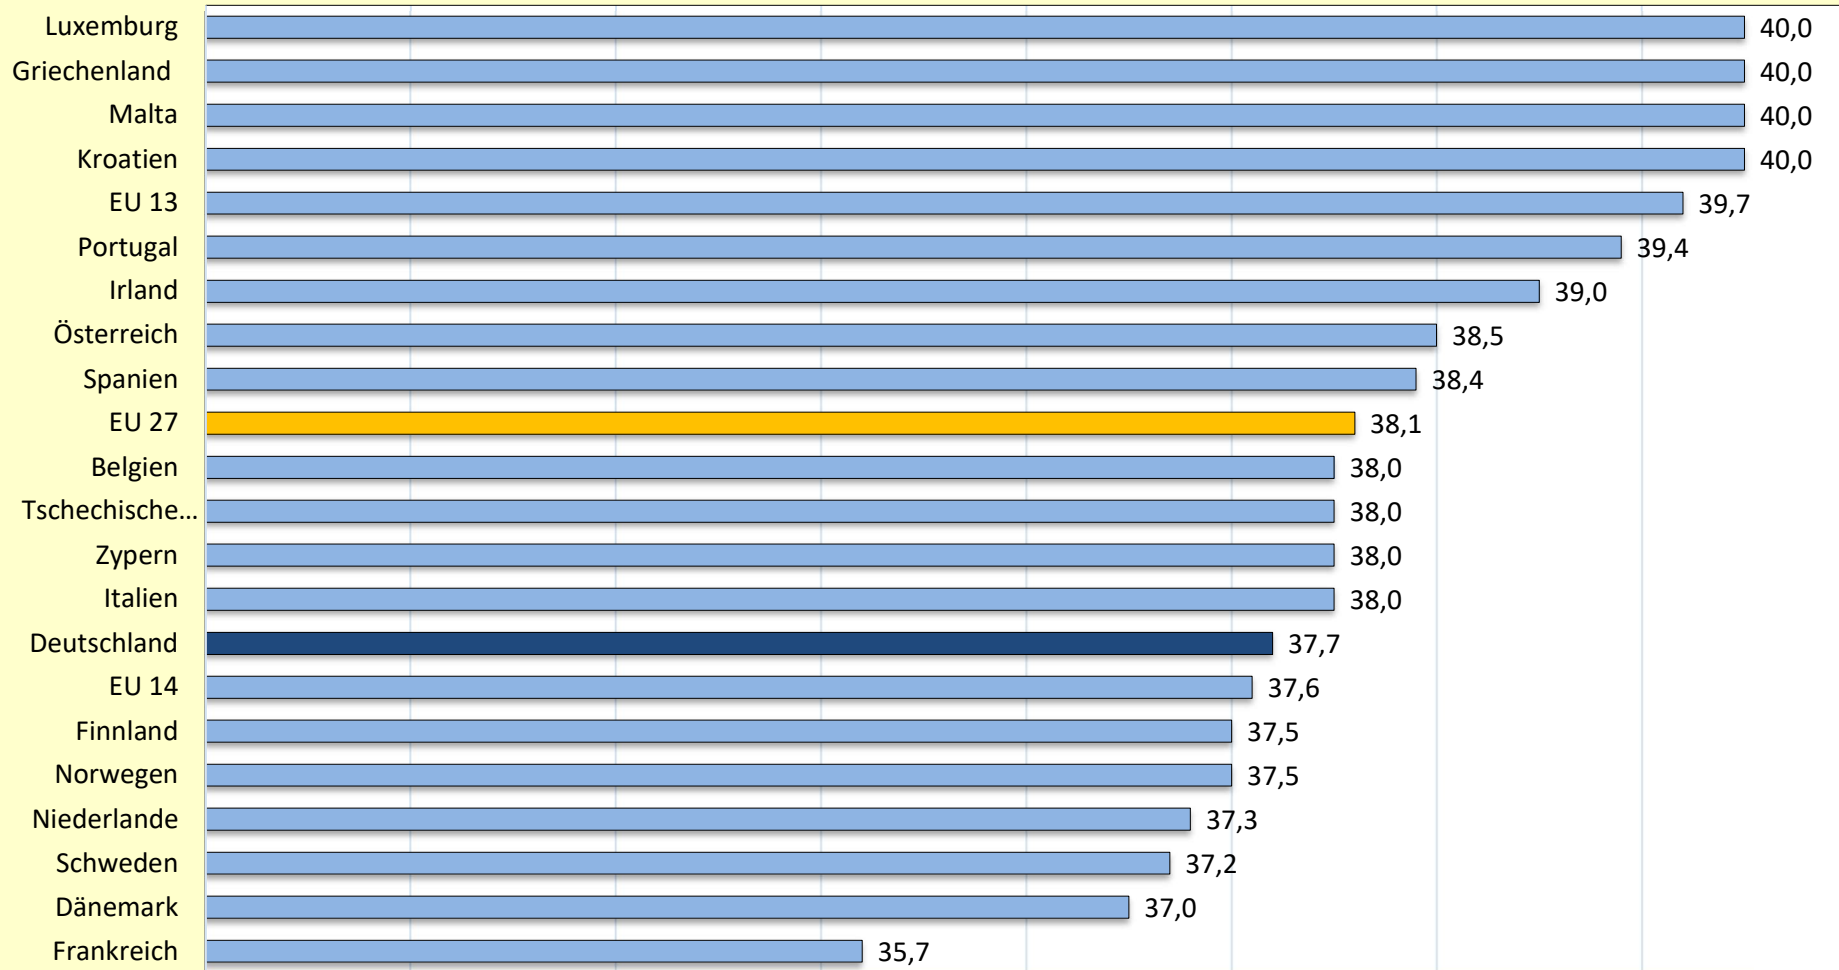

# Arbeitszeit im europäischen Vergleich

Tarifliche Wochenarbeitszeit im europäischen Vergleich im Jahr 2022  
der Vollzeitbeschäftigten in Stunden

Quelle: Eurofound, 2024

## Tatsächliche Wochenarbeitszeit im Jahr 2022 der Vollzeitbeschäftigten in Stunden

Quelle: Eurofound, 2024

## Urlaubs- und Feiertage im europäischen Vergleich im Jahr 2022 in Tagen

Quelle: Eurofound, 2024